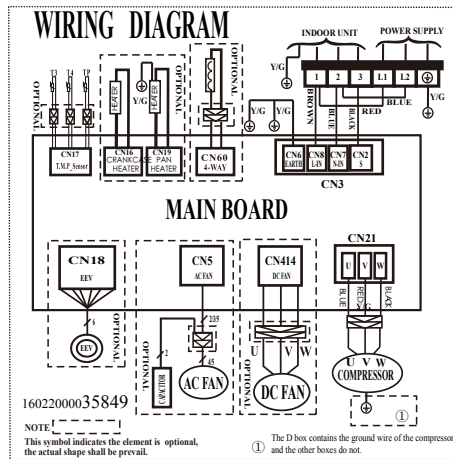

Mitsutomo Wiring Diagram

Outdoor Unit: HO-SZ18-AB-Q

Indoor Unit: HC-UZ18-AB-Q