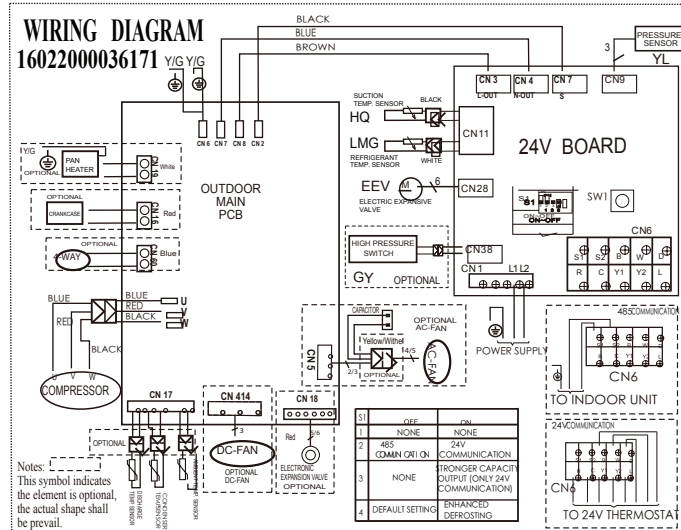

# Mitsutomo Wiring Diagram

## Outdoor Unit: UHO18-NB-Q

## Indoor Unit: UHM18-BB-Q