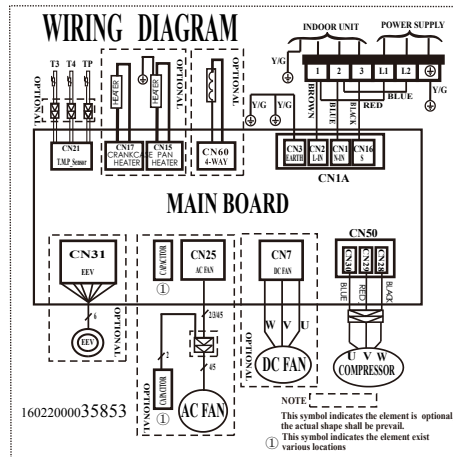

# Mitsutomo Wiring Diagram

## Outdoor Unit: RO-SZ18-AB-Q