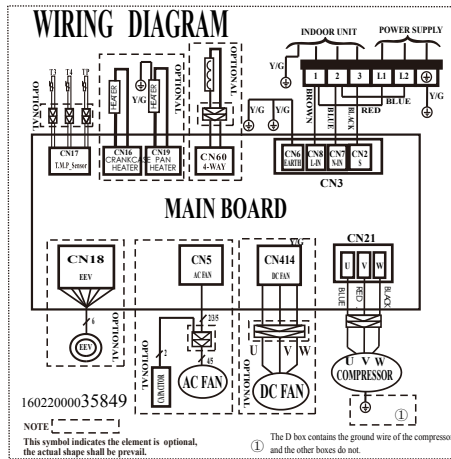

Mitsutomo Wiring Diagram

Outdoor Unit: RO-SZ24-AB-Q

Indoor Unit: RW-SZ24-AB-Q