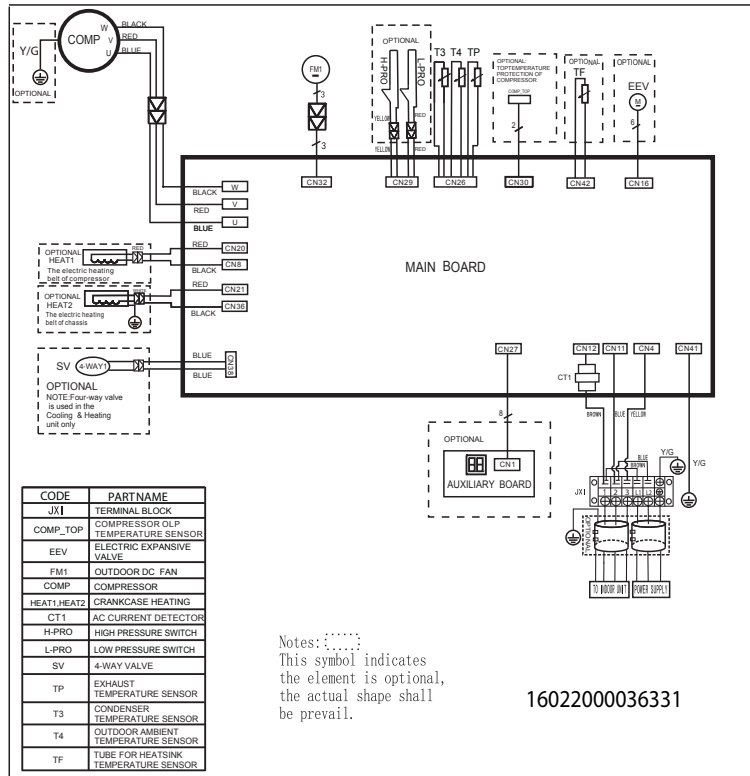

## Mitsutomo Wiring Diagram

### Outdoor Unit: HO-SZ24-AB-Q

### Indoor Unit: HD-UZ24-AB-Q