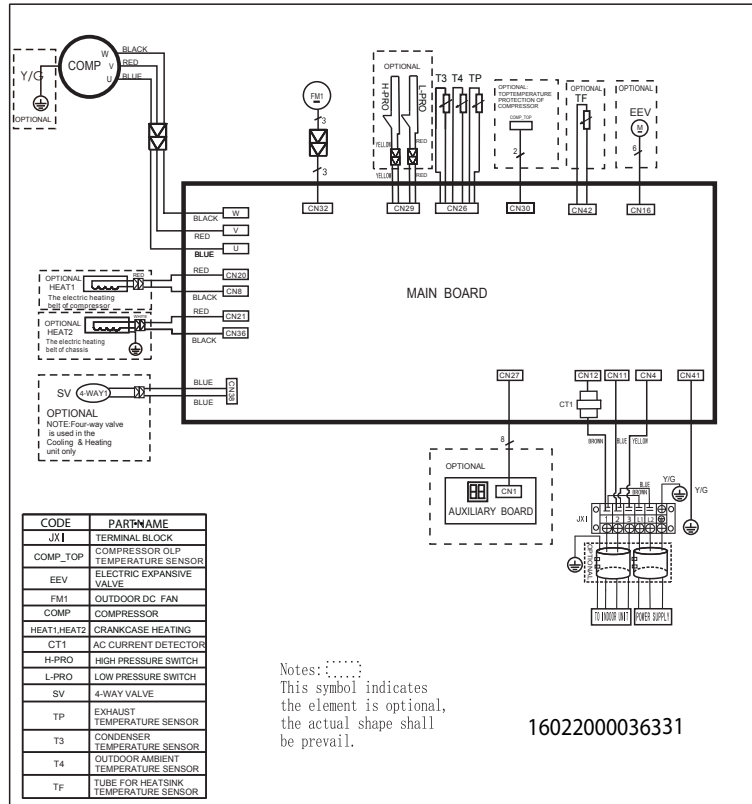

Mitsutomo Wiring Diagram

Outdoor Unit: RO-SZ36-AB-Q

Indoor Unit: RW-SZ36-AC-Q