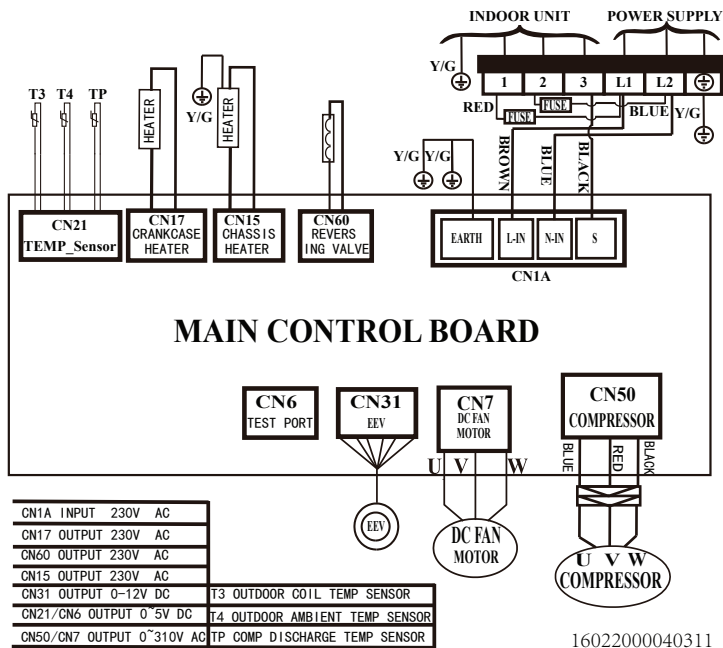

## Mitsutomo Wiring Diagram

### Outdoor Unit: HO-SZ12-LA-Q

### Indoor Unit: HC-UZ12-LA-Q