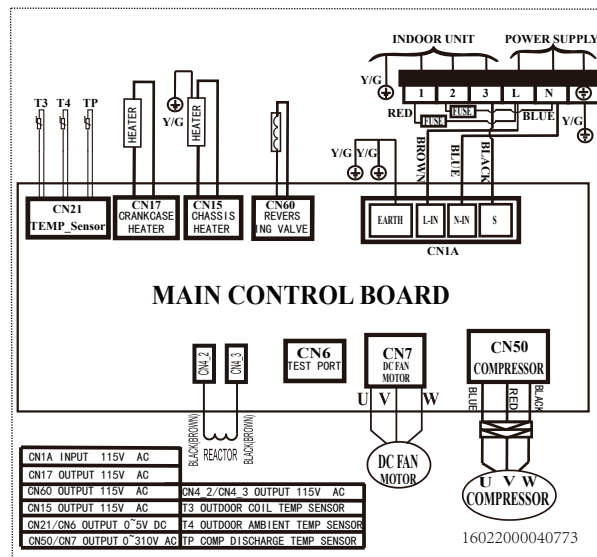

Mitsutomo Wiring Diagram

Outdoor Unit: RO-SZ12-LA-J

Indoor Unit: RW-SZ12-LA-J