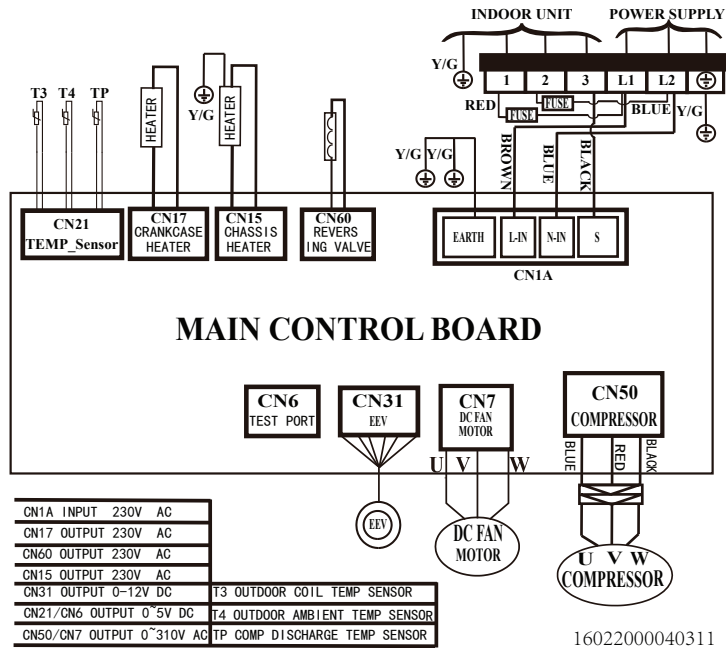

## Mitsutomo Wiring Diagram

### Outdoor Unit: HO-SZ18-LA-Q

### Indoor Unit: HJ-UZ18-LA-Q