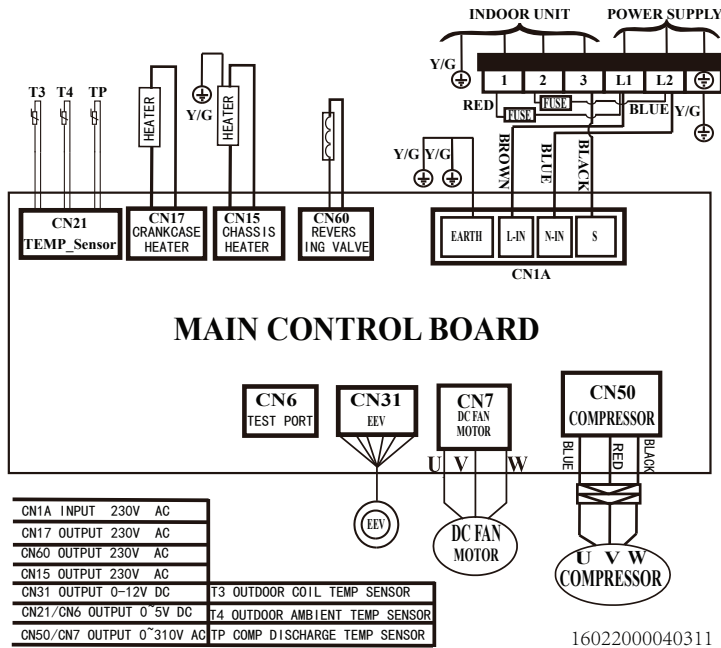

## Mitsutomo Wiring Diagram

### Outdoor Unit: HO-SZ18-LA-Q

### Indoor Unit: HC-UZ18-LA-Q