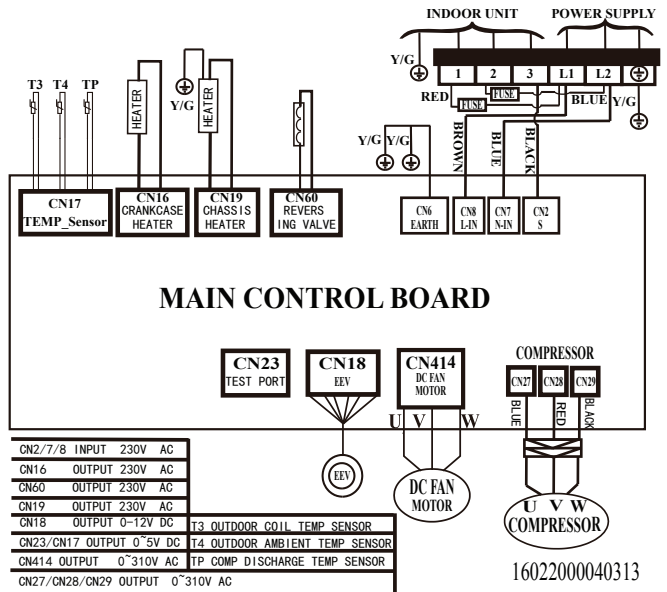

## Mitsutomo Wiring Diagram

### Outdoor Unit: HO-SZ18-LA-Q

### Indoor Unit: S-HD-UZ18-LA-Q