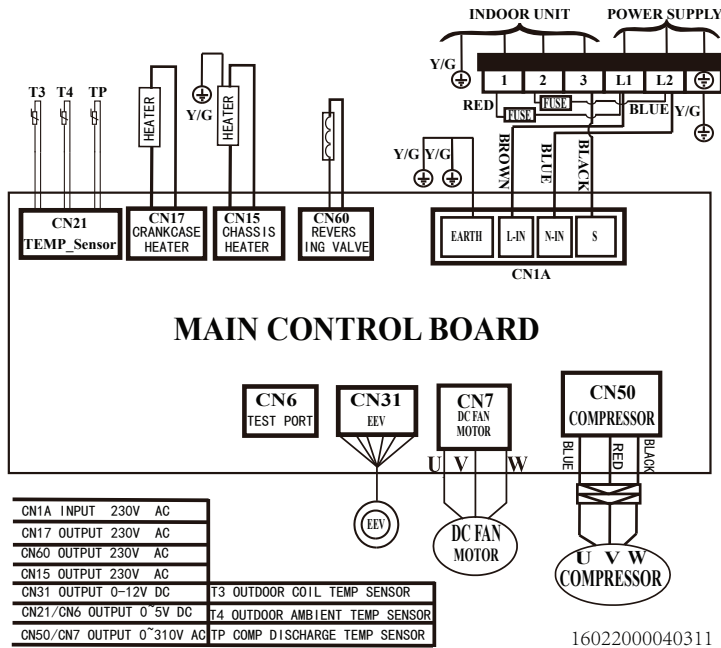

## Mitsutomo Wiring Diagram

### Outdoor Unit: HO-SZ24-LA-Q

### Indoor Unit: HC-UZ24-LA-Q