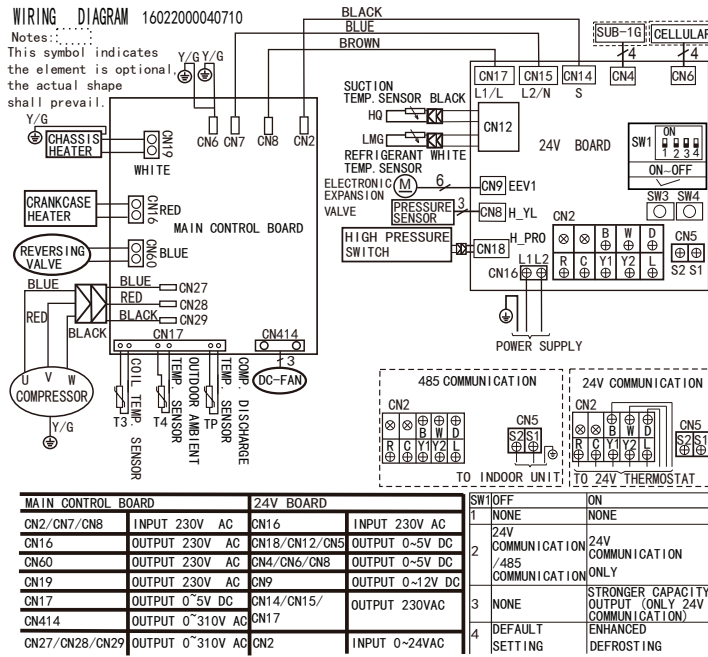

## Mitsutomo Wiring Diagram

### Outdoor Unit: UHO24-NB-LA-Q

### Indoor Unit: UHM24-BB-LA-Q