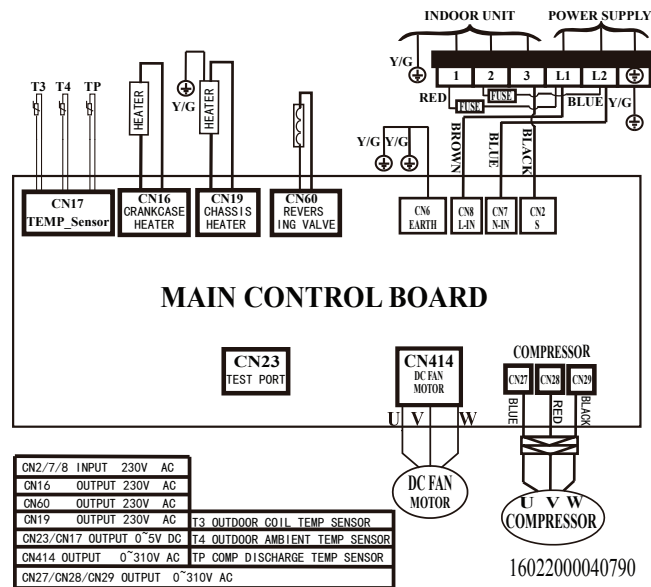

Mitsutomo Wiring Diagram

Outdoor Unit: RO-SZ24-LA-Q

Indoor Unit: RW-SZ24-LA-Q