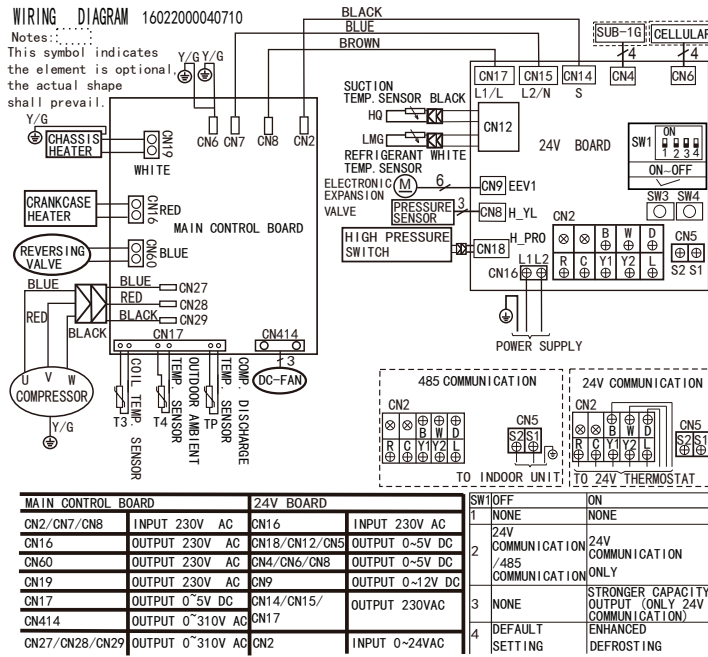

## Mitsutomo Wiring Diagram

### Outdoor Unit: UHO30-NB-LA-Q

### Indoor Unit: UHM30-CB-LA-Q