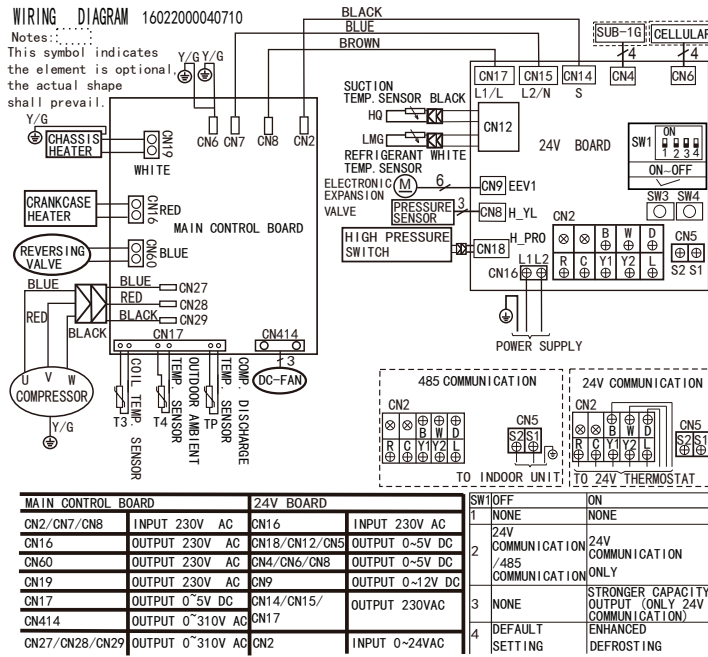

## Mitsutomo Wiring Diagram

### Outdoor Unit: UHO60-NB-LA-Q

### Indoor Unit: UHM60-DB-LA-Q