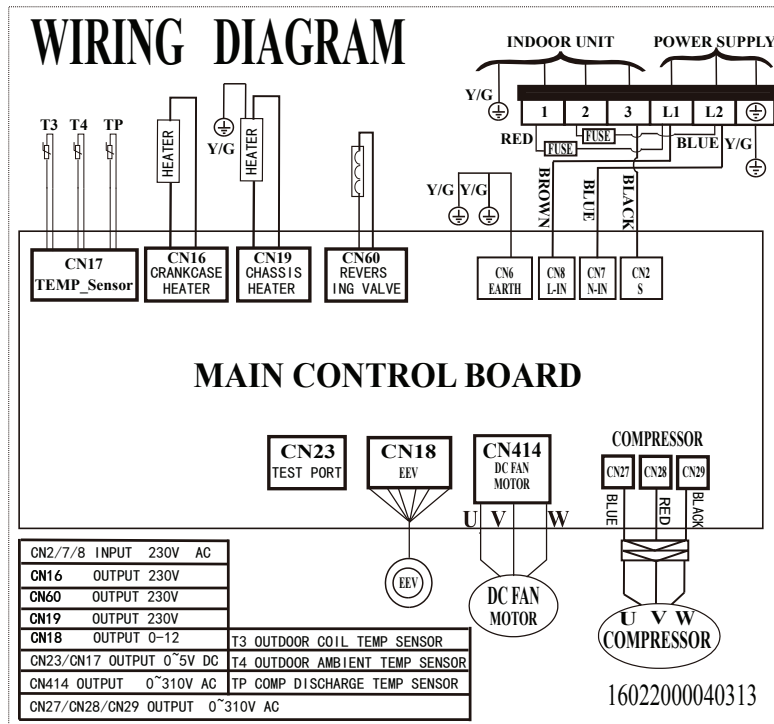

## Mitsutomo Wiring Diagram

### Outdoor Unit: HO-SZ18-LA-Q

### Indoor Unit: HW-UZ18-LA-Q