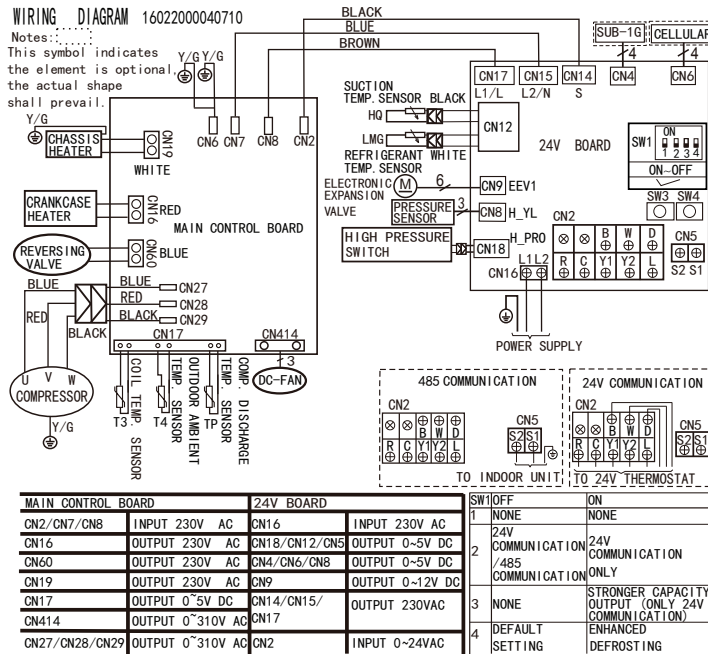

## Mitsutomo Wiring Diagram

### Outdoor Unit: UHO33-NB-LA-Q

### Indoor Unit: UHM33-CB-LA-Q