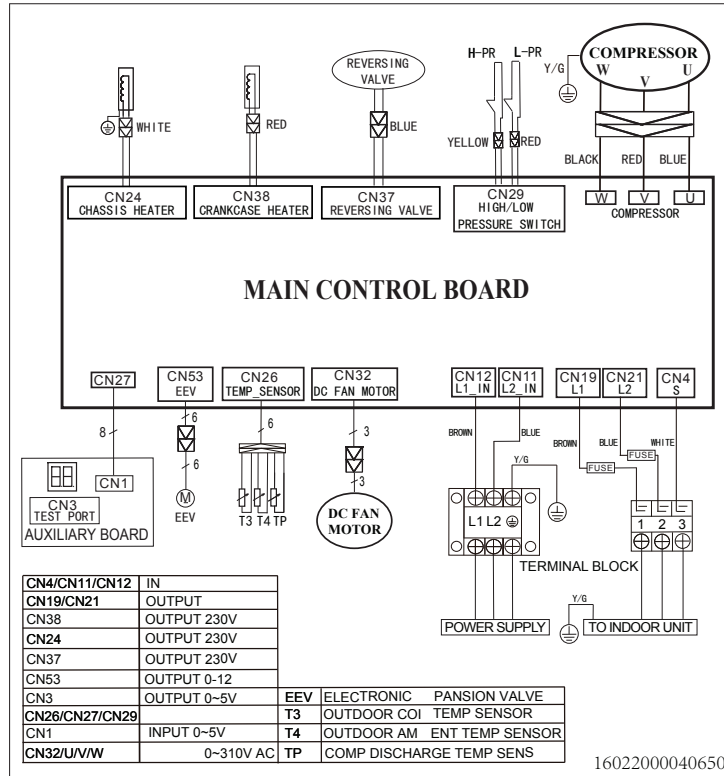

Mitsutomo Wiring Diagram

Outdoor Unit: HO-SZ33-LA-Q

Indoor Unit: HW-UZ33-LA-Q